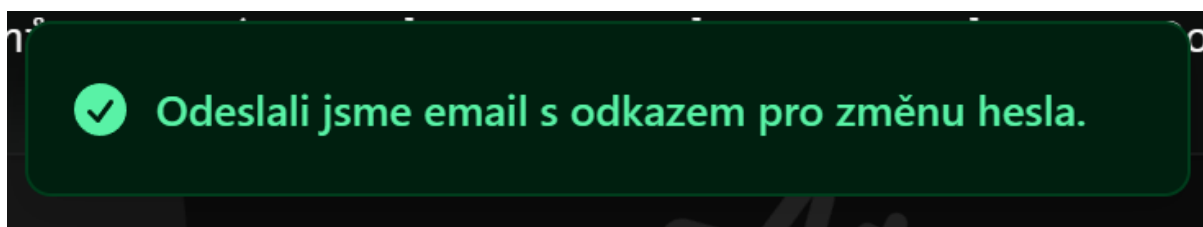

2. Kliknout na “obnovit heslo”

S **Silmaril**
45. skautské středisko

Zapomenuté heslo?

Obdrželi jsme žádost o obnovení hesla k vašemu účtu v aplikaci Silmaril.

Pokud si přejete nastavit nové heslo, klikněte prosím na tlačítko níže.
Odkaz je platný po omezenou dobu.